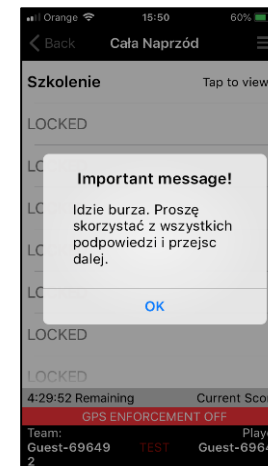

Prowadzona gra jest wspierana przez specjalnie dostosowaną mobilną aplikację **CLUEKEEPER**, która zastępuje tradycyjne podejście oparte tylko na papierowej mapie.

Gracze zostają skierowani do określonych miejsc w grze. Co warto podkreślić: każdy zespół ma swoją indywidualną trasę. W trakcie gry dostaje wskazówki, podpowiedzi i wiadomości, aby przejść przez pełne szkolenie.

Aplikacja zapewnia widoczność punktacji i tabeli zespołów w czasie rzeczywistym. Uczestnicy na bieżąco kontrolują wyniki, co wzmacnia tempo gry i zaangażowanie w rywalizację.

	3 strefy	4 strefy
• Czas trwania (godziny):	3,5	4 – 5
• Liczba uczestników:	50-125	50-125