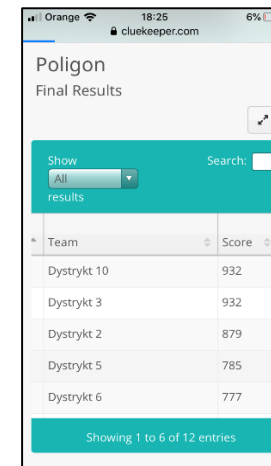

Prowadzona gra jest wspierana przez specjalnie dostosowaną mobilną aplikację **CLUEKEEPER**, która zastępuje tradycyjne podejście oparte tylko na papierowej mapie.

Gracze zostają skierowani do określonych miejsc w grze. Co warto podkreślić: każdy zespół ma swoją indywidualną trasę. W trakcie gry dostaje wskazówki, podpowiedzi i wiadomości, aby przejść przez pełne szkolenie.

Aplikacja zapewnia widoczność punktacji i tabeli zespołów w czasie rzeczywistym. Uczestnicy na bieżąco kontrolują wyniki, co wzmacnia tempo gry i zaangażowanie w rywalizację.

	3 strefy	4 strefy
• Czas trwania (godziny):	3,5	4 – 5
• Liczba uczestników:	50-125	50-125