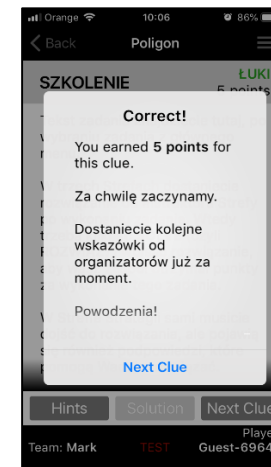

Prowadzona gra jest wspierana przez specjalnie dostosowaną mobilną aplikację **CLUEKEEPER**, która zastępuje tradycyjne podejście oparte tylko na papierowej mapie.

Gracze zostają skierowani do określonych miejsc w grze. Co warto podkreślić: każdy zespół ma swoją indywidualną trasę. W trakcie gry dostaje wskazówki, podpowiedzi i wiadomości, aby przejść przez pełne szkolenie.

Aplikacja zapewnia widoczność punktacji i tabeli zespołów w czasie rzeczywistym. Uczestnicy na bieżąco kontrolują wyniki, co wzmacnia tempo gry i zaangażowanie w rywalizację.

	3 strefy	4 strefy
• Czas trwania (godziny):	3,5	4 – 5
• Liczba uczestników:	50-125	50-125