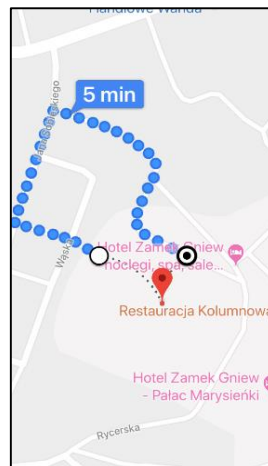

Prowadzona gra jest wspierana przez specjalnie dostosowaną mobilną aplikację **CLUEKEEPER**, która zastępuje tradycyjne podejście oparte tylko na papierowej mapie.

Gracze zostają skierowani do określonych miejsc w grze. Co warto podkreślić: każdy zespół ma swoją indywidualną trasę. W trakcie gry dostaje wskazówki, podpowiedzi i wiadomości, aby przejść przez pełne szkolenie.

Aplikacja zapewnia widoczność punktacji i tabeli zespołów w czasie rzeczywistym. Uczestnicy na bieżąco kontrolują wyniki, co wzmacnia tempo gry i zaangażowanie w rywalizację.

	3 strefy	4 strefy
• Czas trwania (godziny):	3,5	4 – 5
• Liczba uczestników:	50-125	50-125